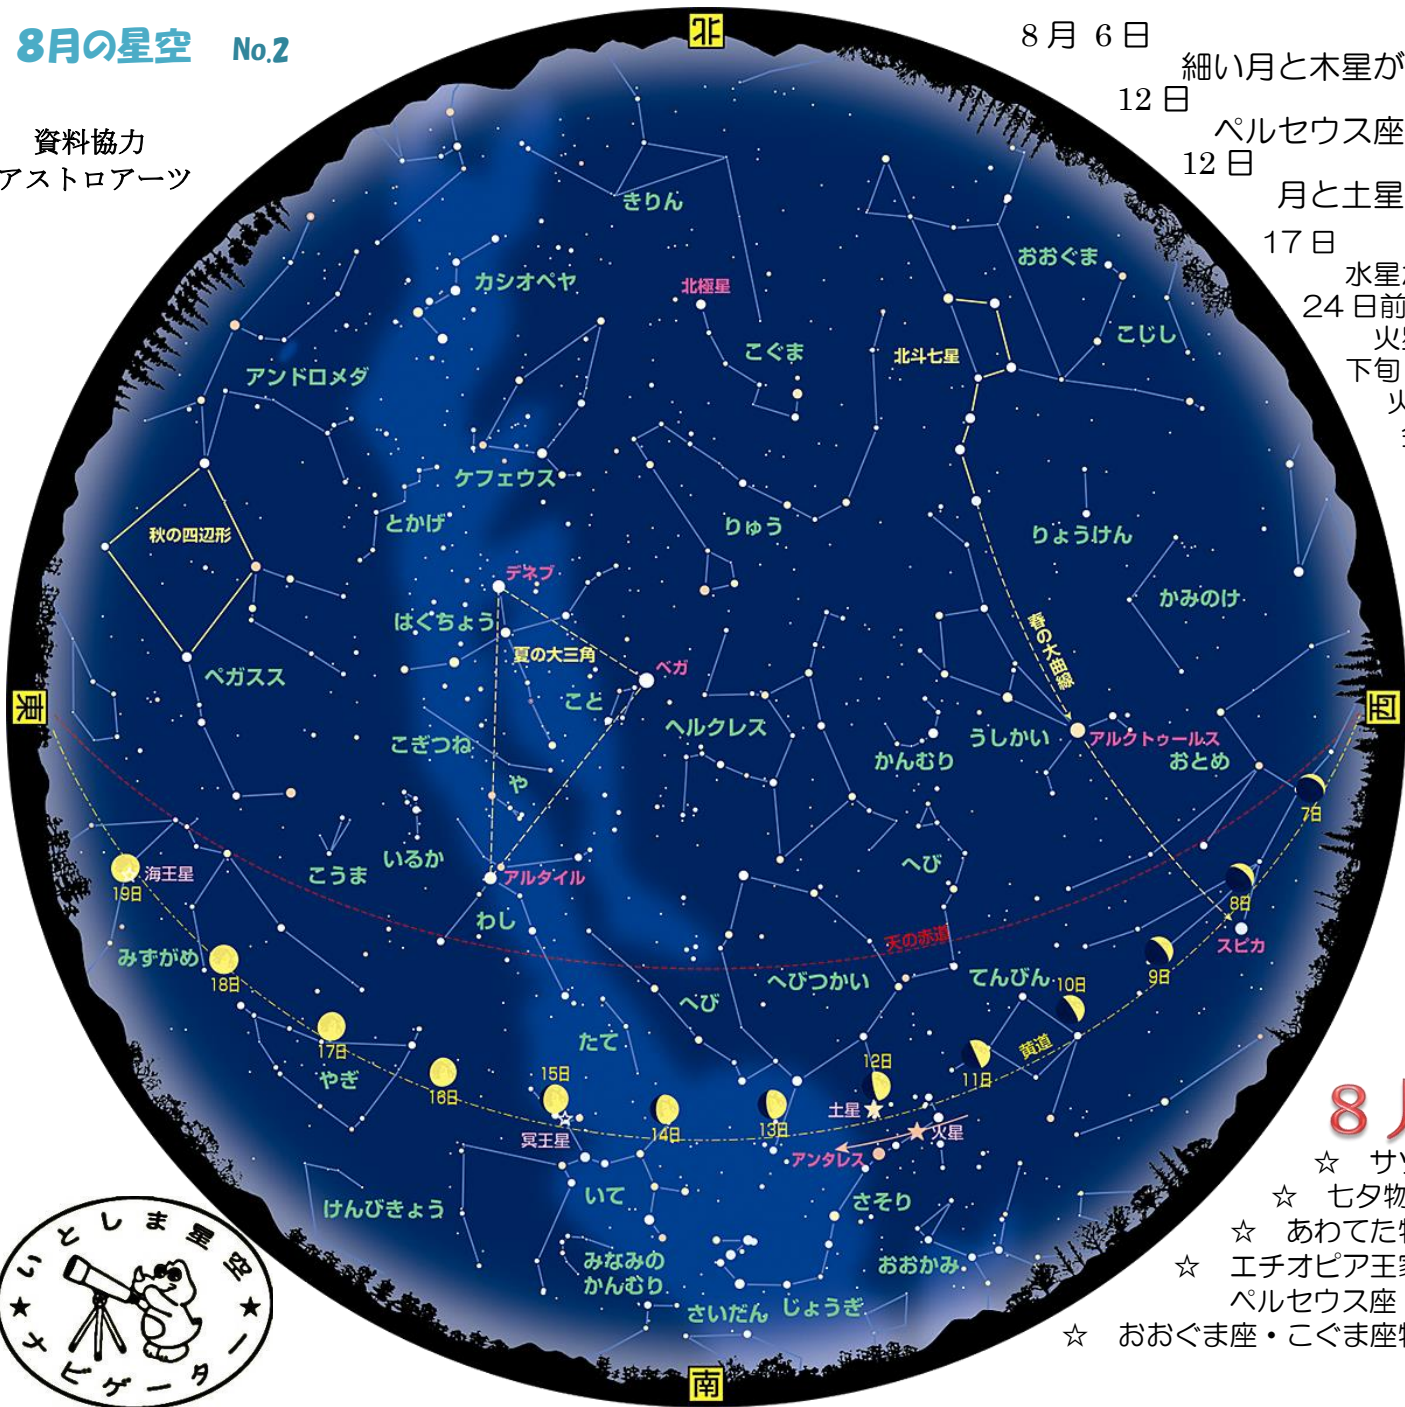

8月の星空 No.2

資料協力
アストローツ

8月 6日

細い月と木星が接近

12日

ペルセウス座流星群が極大

12日

月と土星が接近

17日

水星が東方最大離角

24日前後

火星とアンタレスが大接近

下旬

火星と土星が接近

金星と木星が西の低空で大接近

11日 上弦の月
18日 満月
25日 下弦の月

今月の二重星

- ☆ミザールとアルコル
- ☆アルビレオ
- ☆こと座ε (ダブルダブルスター)

8月の星座や星空の目印

春の大曲線

- おおぐま座 (北斗七星)
 - うしかい座 (アルクトゥールス)
 - おとめ座 (スピカ)
 - さそり座 (アンタレス) いて座 ヘルクレス座
- ### 夏の大三角
- こと座 (ベガ)
 - わし座 (アルタイル)
 - はくちょう座 (デネブ) 夏の天の川

やぎ座

- みなみのうお座 (フォーマルハウト)
- カシオペア座 ケフェウス座
- 北極星 こぐま座
- 秋の四辺形 (ペガサス座)

8月の星座物語

- ☆ サソリとオリオン
- ☆ セタ物語 (こと座・わし座・はくちょう座)
- ☆ あわてた牧神アイギパーン (やぎ座)
- ☆ エチオピア王家物語 (カシオペア座 アンドロメダ座 ペルセウス座・くじら座・ケフェウス座)
- ☆ おおぐま座・こぐま座物語